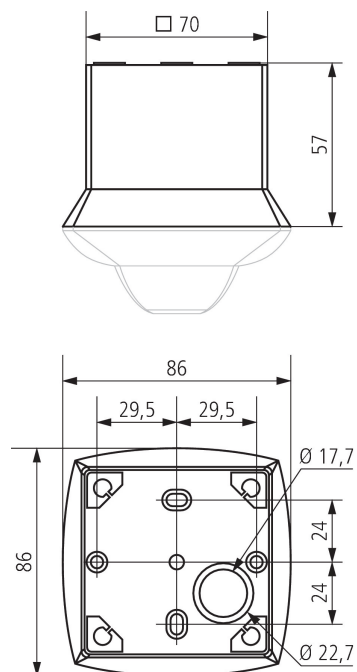

Boîtier saillie PresenceLight

N° de réf.: 9070513

theben

Plans d'encombrement

Sous réserve de modifications ou d'erreurs

Pour plus d'informations, consulter: www.theben.fr/produit/9070513

Les données de charge sont déterminées avec des illuminants sélectionnés à titre d'exemple et sont donc des données typiques en raison du grand nombre de produits disponibles.

15/03/2024

Page 2 de 2